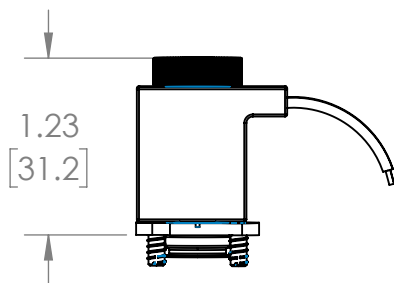

SERIES O58

LEAD WIRE COIL