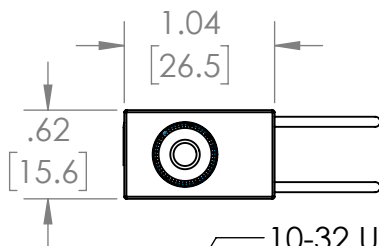

SERIES O58

LEAD WIRE COIL