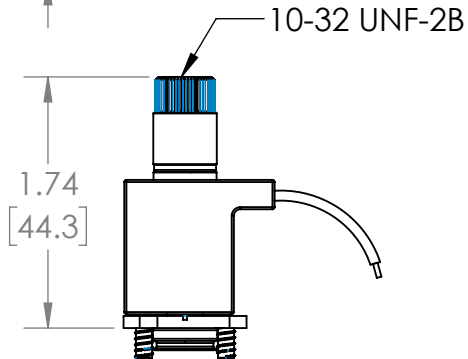

SERIES O58

LEAD WIRE COIL