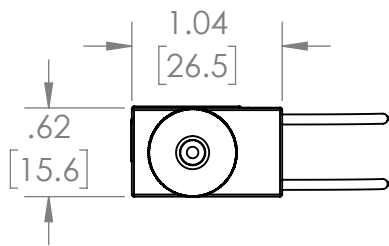

SERIES O58

LEAD WIRE COIL